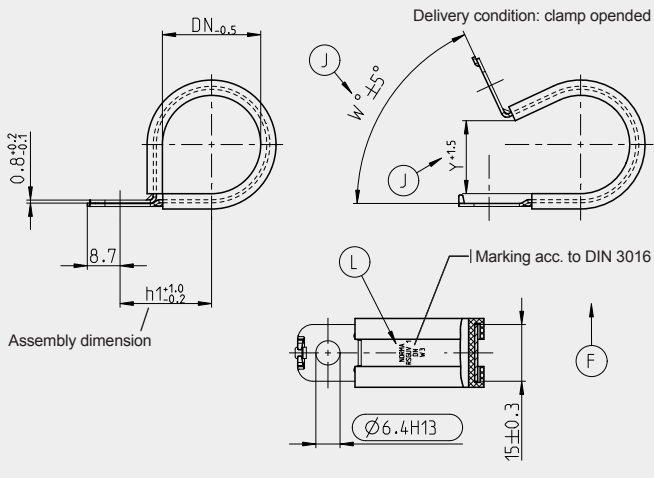

NORMAFIX® RSGU

Applications

NORMAFIX® RSGU is well suited to applications that require a complete fixation, e.g., for:

- Machine building
- Railway industry
- White goods
- Agricultural machines
- Chemical industry
- Building machines
- Engine manufacturing
- Ship manufacturing

Material

Group	W1, W3*, W4*, W5
Rubber	EPDM

* On request

Band width (mm)	Description	Bolt recommended	Part number		Packaging quantity (pcs)
			W1	W5	
12	RSGU1. 6/12	M5	0941 8912 006	0941 7712 006	100
	RSGU1. 8/12		0941 8912 008	0941 7712 008	100
	RSGU1. 10/12		0941 8912 010	0941 7712 010	100
	RSGU1. 12/12		0941 8912 012	0941 7712 012	100
	RSGU1. 13/12		0941 8912 013	0941 7712 013	100
	RSGU1. 14/12		0941 8912 014	0941 7712 014	100
	RSGU1. 15/12		0941 8912 015	0941 7712 015	100
	RSGU1. 16/12		0941 8912 016	0941 7712 016	100
	RSGU1. 18/12		0941 8912 018	0941 7712 018	100
	RSGU1. 19/12		0941 8912 019	0941 7712 019	100
	RSGU1. 20/12		0941 8912 020	0941 7712 020	100
	RSGU1. 21/12		0941 8912 021	0941 7712 021	100
RSGU1. 22/12	0941 8912 022	0941 7712 022	100		
15	RSGU1. 6/15	M6	0941 8915 006	0941 7715 006	100
	RSGU1. 8/15		0941 8915 008	0941 7715 008	100
	RSGU1. 10/15		0941 8915 010	0941 7715 010	100
	RSGU1. 12/15		0941 8915 012	0941 7715 012	100
	RSGU1. 13/15		0941 8915 013	0941 7715 013	100
	RSGU1. 14/15		0941 8915 014	0941 7715 014	100
	RSGU1. 15/15		0941 8915 015	0941 7715 015	100
	RSGU1. 16/15		0941 8915 016	0941 7715 016	100
	RSGU1. 18/15		0941 8915 018	0941 7715 018	100
	RSGU1. 19/15		0941 8915 019	0941 7715 019	100
	RSGU1. 20/15		0941 8915 020	0941 7715 020	100
	RSGU1. 21/15		0941 8915 021	0941 7715 021	100
	RSGU1. 22/15		0941 8915 022	0941 7715 022	100
	RSGU1. 23/15		0941 8915 023	0941 7715 023	100
	RSGU1. 25/15		0941 8915 025	0941 7715 025	100
	RSGU1. 26/15		0941 8915 026	0941 7715 026	100
	RSGU1. 28/15		0941 8915 028	0941 7715 028	100
	RSGU1. 30/15		0941 8915 030	0941 7715 030	100
RSGU1. 32/15	0941 8915 032	0941 7715 032	100		
RSGU1. 34/15	0941 8915 034	0941 7715 034	100		
RSGU1. 35/15	0941 8915 035	0941 7715 035	100