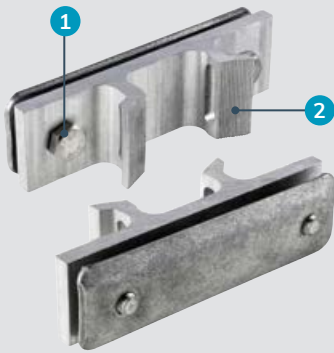

## ALUBAND-KLEMME

- 1 2 Schrauben**  
- zur Befestigung der Schelle am Pfosten
- 2 Rund geformt**  
- um sich der Form des Pfostens anzupassen

## Universal-Schilderbefestigung

Hauptsächlich zum Befestigen von Straßenschildern an Metallpfosten oder Lampenmasten unterschiedlicher Durchmesser.

NORMAFIX®

### Informationen

- Inklusive 2 Schrauben
- Mit Schneckengewinde-Schlauchschelle zu verwenden