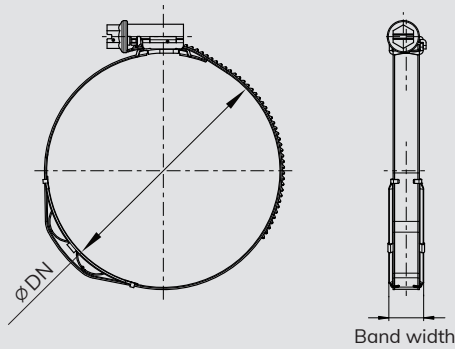

NORMACLAMP® TORRO® WF

Applications

TORRO WF is well suited to applications involving poly and braided tubing that require a complete seal, e.g. for:

- Joining cooling water lines
- Depressurized and pressurized fuel lines and ventilation systems
- Oil lines
- Joining lines in sanitary applications
- Joining lines in machine building applications
- Lines in the household appliance industry

Material

Group	W3, W4
Band & housing	W3 (SS – AISI 430), W4 (SS – AISI 304)
Screw	W3 (SS – AISI 403), W4 (SS – AISI 304)

Band width (mm)	Description	Clamping range $\varnothing DN$ (mm)	Part number		Packaging quantity (pcs)
			W3	W4	
9	TORRO WF 10-16	10 – 16	0127 7708 013	0127 7711 013	100
9	TORRO WF 12-18	12 – 18	0127 7708 018	0127 7711 015	100
9	TORRO WF 12-20	12 – 20	0127 7708 016	0127 7711 016	100
9	TORRO WF 12-22	12 – 22	0127 7708 017	0127 7711 017	100
9	TORRO WF 16-25	16 – 25	0127 7708 020	0127 7711 020	100
9	TORRO WF 16-27	16 – 27	0127 7708 021	0127 7711 021	100
9	TORRO WF 20-32	20 – 32	0127 7708 026	0127 7711 026	100
9	TORRO WF 23-35	23 – 35	0127 7708 029	0127 7711 029	100
9	TORRO WF 25-40	25 – 40	0127 7708 032	0127 7711 032	100
9	TORRO WF 30-45	30 – 45	0127 7708 037	0127 7711 037	100
9	TORRO WF 32-50	32 – 50	0127 7708 041	0127 7711 041	50
9	TORRO WF 40-60	40 – 60	0127 7708 050	0127 7711 050	50
9	TORRO WF 45-65	45 – 65	0127 7708 055	0127 7711 055	50
9	TORRO WF 50-70	50 – 70	0127 7708 060	0127 7711 060	50
9	TORRO WF 60-80	60 – 80	0127 7708 070	0127 7711 070	25
9	TORRO WF 70-90	70 – 90	0127 7708 080	0127 7711 080	25
9	TORRO WF 80-100	80 – 100	0127 7708 090	0127 7711 090	25
9	TORRO WF 90-110	90 – 110	0127 7708 100	0127 7711 100	25
9	TORRO WF 100-120	100 – 120	0127 7708 110	0127 7711 110	25
9	TORRO WF 110-130	110 – 130	0127 7708 120	0127 7711 120	25
12	TORRO WF 16-27	16 – 27	0137 7708 021	0137 7711 021	50
12	TORRO WF 20-32	20 – 32	0137 7708 026	0137 7711 026	50
12	TORRO WF 25-40	25 – 40	0137 7708 032	0137 7711 032	50
12	TORRO WF 30-45	30 – 45	0137 7708 037	0137 7711 037	50
12	TORRO WF 35-50	35 – 50	0137 7708 043	0137 7711 043	50
12	TORRO WF 40-60	40 – 60	0137 7708 050	0137 7711 050	25
12	TORRO WF 50-70	50 – 70	0137 7708 060	0137 7711 060	25
12	TORRO WF 60-80	60 – 80	0137 7708 070	0137 7711 070	25
12	TORRO WF 70-90	70 – 90	0137 7708 080	0137 7711 080	25
12	TORRO WF 80-100	80 – 100	0137 7708 090	0137 7711 090	25
12	TORRO WF 90-110	90 – 110	0137 7708 100	0137 7711 100	20

Do you have questions or require a personal consultation?

Feel free to contact our NORMA Team! Tel.: +49 6181-403-0

Visit our website for more information about our products: www.norma-connects.com