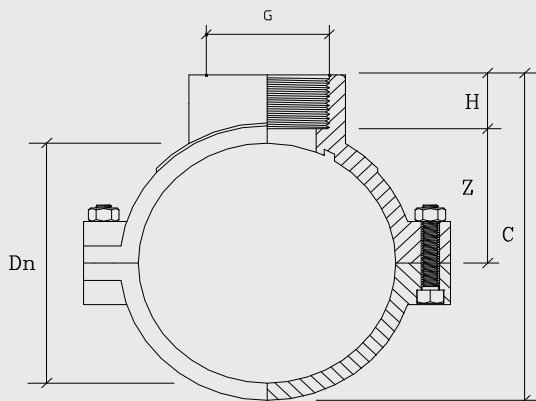

NORMA Anbohrschelle

ohne Verstärkungsring PN 10

NORMA Anbohrschellen für effiziente Installationen von Abzweigungen, wo sie benötigt werden.

- ✓ Schnelle & einfache Installation von Leitungsabzweigungen
- ✓ Zuverlässiges Material, UV-beständig
- ✓ 2- und 4-Schrauben-Versionen verfügbar
- ✓ Nicht für Trinkwasserinstallationen verwendbar

NORMA Anbohrschelle

Anwendungen

NORMA Anbohrschelle PN 10 ohne Verstärkungsring am Gewindeanfang zur schnellen Installation von Abzweigungen in Bewässerungsleitungen aus Polyethylen

Material

Körper	Polypropylen
Schrauben & Muttern	Verzinkter Stahl

Artikelnummer	Bezeichnung	Abmessung (mm)	Gewinde	Z (mm)	C (mm)	H (mm)	Schrauben	Gewicht (kg)
0894 1201 001	Anbohrschelle 25 x 1/2"	25	1/2"	16	53	21	2	0,177
0894 1201 002	Anbohrschelle 25 x 3/4"	25	3/4"	16	53	20	2	0,122
0894 1201 003	Anbohrschelle 32 x 1/2"	32	1/2"	22	62	20	2	0,116
0894 1201 004	Anbohrschelle 32 x 3/4"	32	3/4"	22	62	20	2	0,116
0894 1201 005	Anbohrschelle 40 x 1/2"	40	1/2"	25	70	20	2	0,123
0894 1201 006	Anbohrschelle 40 x 3/4"	40	3/4"	26	70	20	2	0,124
0894 1201 007	Anbohrschelle 40 x 1"	40	1"	26	71	20	2	0,123
0894 1201 008	Anbohrschelle 50 x 1/2"	50	1/2"	30	80	20	2	0,130
0894 1201 009	Anbohrschelle 50 x 3/4"	50	3/4"	30	80	20	2	0,135
0894 1201 010	Anbohrschelle 50 x 1"	50	1"	30	80	20	2	0,140
0894 1201 011	Anbohrschelle 63 x 1/2"	63	1/2"	36	92	20	4	0,248
0894 1201 012	Anbohrschelle 63 x 3/4"	63	3/4"	36	92	21	4	0,250
0894 1201 013	Anbohrschelle 63 x 1"	63	1"	36	92	21	4	0,260
0894 1201 014	Anbohrschelle 63 x 1-1/4"	63	1-1/4"	38	94	21	4	0,252

Technische Vorteile

- ✓ Hergestellt gemäß ISO 1346, AS/NZS4129 und UNI EN 10226-1
- ✓ Passend für alle PE- und PB-Rohre

NORMA Anbohrschellen PN 10 sind Teil eines größeren Portfolios. Entdecken Sie mehr!