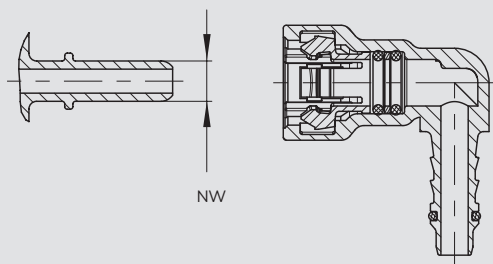

NORMAQUICK® S

Applications

Le raccord NORMAQUICK® S est une solution idéale pour le raccordement des durites de carburant. Sa conception est adaptée aux embouts mâles normalisés conformément aux directives SAE J2044.

Matériau

Logement :	PA12-GF50
Dispositif de retenue :	PA12-GF30
Joint toriques :	Logement interne : FPM et FVMQ – en sapin : FPM

Numéro de pièce	Description	ØNW*	Conditionnement (pièces)
0715 6002 006	S NW 1/4" – 1/4" – 0°	1/4"	100
0715 6001 006	S NW 1/4" – 1/4" – 90°	1/4"	100
0715 6103 008	S NW 5/16" – 5/16" – 0°	5/16"	100
0715 6555 008	S NW 5/16" – 5/16" – 90°	5/16"	100
0715 6509 008	S NW 5/16" – 6 mm – 0°	5/16"	100
0715 6511 008	S NW 5/16" – 6 mm – 90°	5/16"	100
0715 6501 008	S NW 8 mm – 6 mm – 0°	8 mm	100
0715 6502 008	S NW 8 mm – 6 mm – 90°	8 mm	100
0715 6550 010	S NW 3/8" – 6 mm – 0°	3/8"	100
0715 6510 010	S NW 3/8" – 6 mm – 90°	3/8"	100
0715 6509 010	S NW 3/8" – 5/16" – 0°	3/8"	100
0715 6519 010	S NW 3/8" – 5/16" – 90°	3/8"	100
0715 6701 010	S NW 9,89 mm – 8 mm – 0°	9,89 mm	100
0715 6702 010	S NW 9,89 mm – 8 mm – 90°	9,89 mm	100
0715 6595 012	S NW 1/2" – 10 mm – 0°	1/2"	100
0715 6596 012	S NW 1/2" – 10 mm – 90°	1/2"	100
0715 6506 012	S NW 1/2" – 12 mm – 0°	1/2"	50
0715 6507 012	S NW 1/2" – 12 mm – 90°	1/2"	100
0715 6501 016	S NW 5/8" – 5/8" – 0°	5/8"	100
0715 6502 016	S NW 5/8" – 5/8" – 90°	5/8"	100

* NW (largeur nominale) : diamètre de l'embout mâle de raccordement

Avantages supplémentaires

- ✓ La conception compacte permet un assemblage dans des espaces étroits
- ✓ Ne nécessite aucun outil d'assemblage