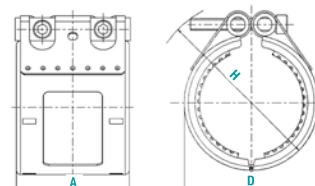

Données techniques et informations de commande

COLLIER DE FIXATION DCS UNIVERSEL NORMACONNECT®

Désignation	DN	A (mm)	D (mm)	H (mm)	Bou-lon (mm)	P max (bar)		Couple (Nm)	W2 Réf. produit
						RAPID / RAPID MSM	CV/CE		
COLLIER DE FIXATION UNIVERSEL DN 50	50	77	85	105	M8	10	5	Verrouillage par serrage	0262 8401 050
COLLIER DE FIXATION UNIVERSEL DN 70	70	77	100	120	M8	10	5	Verrouillage par serrage	0262 8402 070
COLLIER DE FIXATION UNIVERSEL DN 75 S	75							Verrouillage par serrage	
COLLIER DE FIXATION UNIVERSEL DN 80	75/80	77	105	125	M 8	10	5	Verrouillage par serrage	0262 8403 080
COLLIER DE FIXATION UNIVERSEL DN 100	100	97	130	150	M 10	10	5	Verrouillage par serrage	0262 8405 100
COLLIER DE FIXATION UNIVERSEL DN 125	125	97	165	195	M 10	10	5	Verrouillage par serrage	0262 8406 125
COLLIER DE FIXATION UNIVERSEL DN 150	150	97	185	215	M 10	5	5	Verrouillage par serrage	0262 8407 150
COLLIER DE FIXATION UNIVERSEL DN 200	200	113	240	270	M 12	5	5	Verrouillage par serrage	0262 8415 200
COLLIER DE FIXATION UNIVERSEL DN 250	250	139	305	335	M 12	3	3	Verrouillage par serrage	0262 8416 250
COLLIER DE FIXATION UNIVERSEL DN 300	300	139	400	490	M 12	3	3	Verrouillage par serrage	0262 8417 300