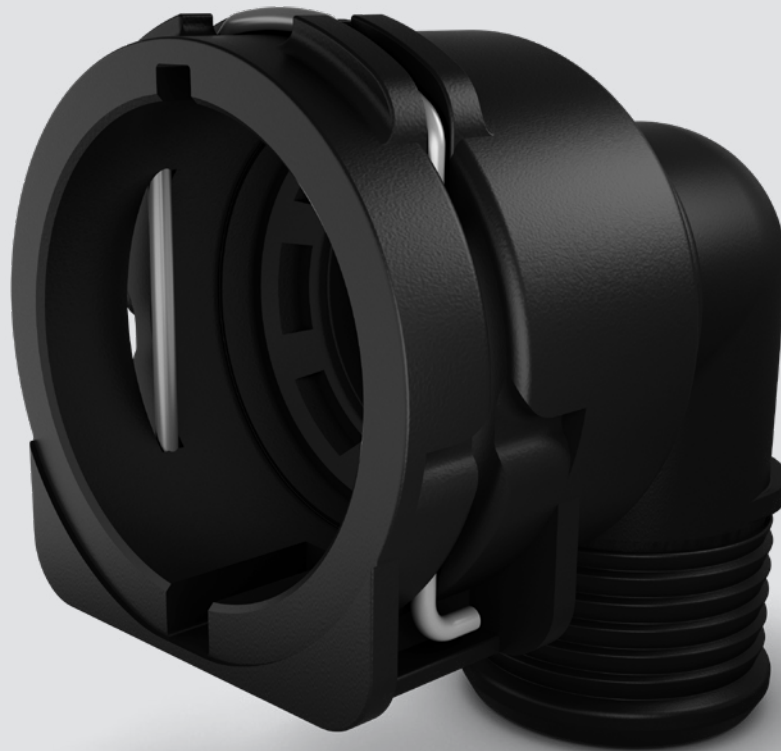

NORMAQUICK® PS3

oep
ORIGINAL EQUIPMENT PARTS

Raccordement sécurisé des durites d'eau de refroidissement et de chauffage

- ✓ Gain de temps et d'argent grâce à un assemblage instantané sans outil
- ✓ Le faible encombrement permet une utilisation dans des espaces très étroits
- ✓ Étanchéité optimale grâce au joint intégré

Les raccords PS3 permettent un raccordement étanche des durites d'eau de refroidissement et de chauffage dans les véhicules de tourisme et commerciaux.

Matériau

Logement :	PA66-GF30
Joint torique :	EPDM (durci au peroxyde)
Bague de fixation :	PA66-GF30
Dispositif de retenue (ressort) :	Acier inoxydable 1.4310 (DIN EN 10270-3)

Avantages supplémentaires

- ✓ Conçu pour être monté sur un embout mâle standard, conformément aux directives VDA
- ✓ Résistance au fluide caloporteur grâce au joint torique EPDM durci au peroxyde
- ✓ PA66 (logement et dispositif de retenue GF30) stabilisé contre la chaleur et l'effet hydrolytique en vue du contact direct avec le fluide caloporteur
- ✓ Fabrication à partir de matières recyclables