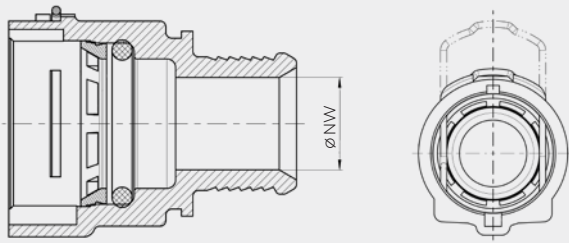

NORMAQUICK® PS3

Applications

Les raccords PS3 permettent un raccordement étanche des durites d'eau de refroidissement et de chauffage dans les véhicules de tourisme et commerciaux.

Matériau

Logement :	PA66-GF30
Joint torique :	EPDM (durci au peroxyde)
Bague de fixation :	PA66-GF30
Dispositif de retenue (ressort) :	Acier inoxydable 1.4310 (DIN EN 10270-3)

Numéro de pièce	Description	Ø NW* (mm)	Conditionnement (pièces)
0702 8003 006	PS3 NW06 – 0°	6	50
0702 8008 006	PS3 NW06 – 90°	6	100
0702 7002 008	PS3 NW08 – 0°	8	100
0702 7703 008	PS3 NW08 – 90°	8	100
0702 6009 012	PS3 NW12 – 0°	12	100
0702 6008 012	PS3 NW12 – 90°	12	100
0702 7019 016	PS3 NW16 – 0°	16	100
0702 6020 016	PS3 NW16 – 90°	16	100
0702 7003 020	PS3 NW20 – 0°	20	100
0702 7004 020	PS3 NW20 – 90°	20	100
0702 6007 026	PS3 NW26 – 0°	26	100
0702 7011 026	PS3 NW26 – 90°	26	100
0702 7018 032	PS3 NW32 – 0°	32	50
0702 7042 032	PS3 NW32 – 90°	32	50

Avantages supplémentaires

- ✓ Conçu pour être monté sur un embout mâle standard, conformément aux directives VDA
- ✓ Résistance au fluide caloporteur grâce au joint torique EPDM durci au peroxyde
- ✓ PA66 (logement et dispositif de retenue GF30) stabilisé contre la chaleur et l'effet hydrolytique en vue du contact direct avec le fluide caloporteur
- ✓ Fabrication à partir de matières recyclables